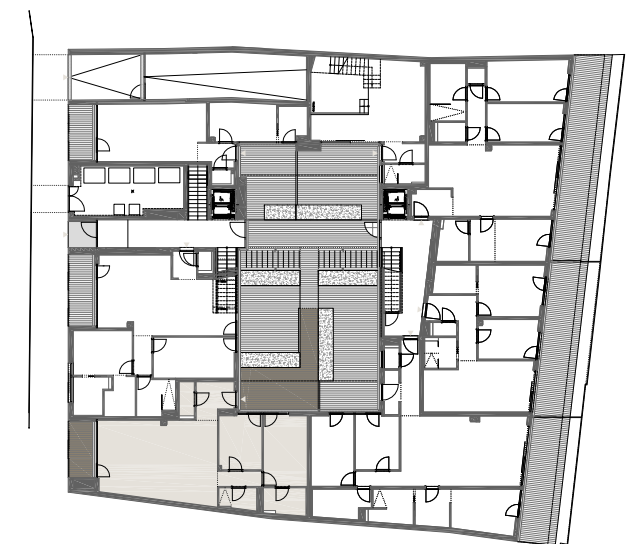

LUX

WOHNEN IM HERZEN VON MÖDLING
Neusiedler Straße 7 - 9, 2340 Mödling

TOP 1.3 STGH. 1 / EG

WNFL.: 84,47m²
LOGGIA: 6,77m²
TERRASSE: 23,97m²

1	VORRAUM	6	BAD 1
2	WC	7	ZIMMER 2
3	WOHNEN/KOCHEN	8	BAD 2
4	GANG	9	LOGGIA
5	ZIMMER 1	10	TERRASSE