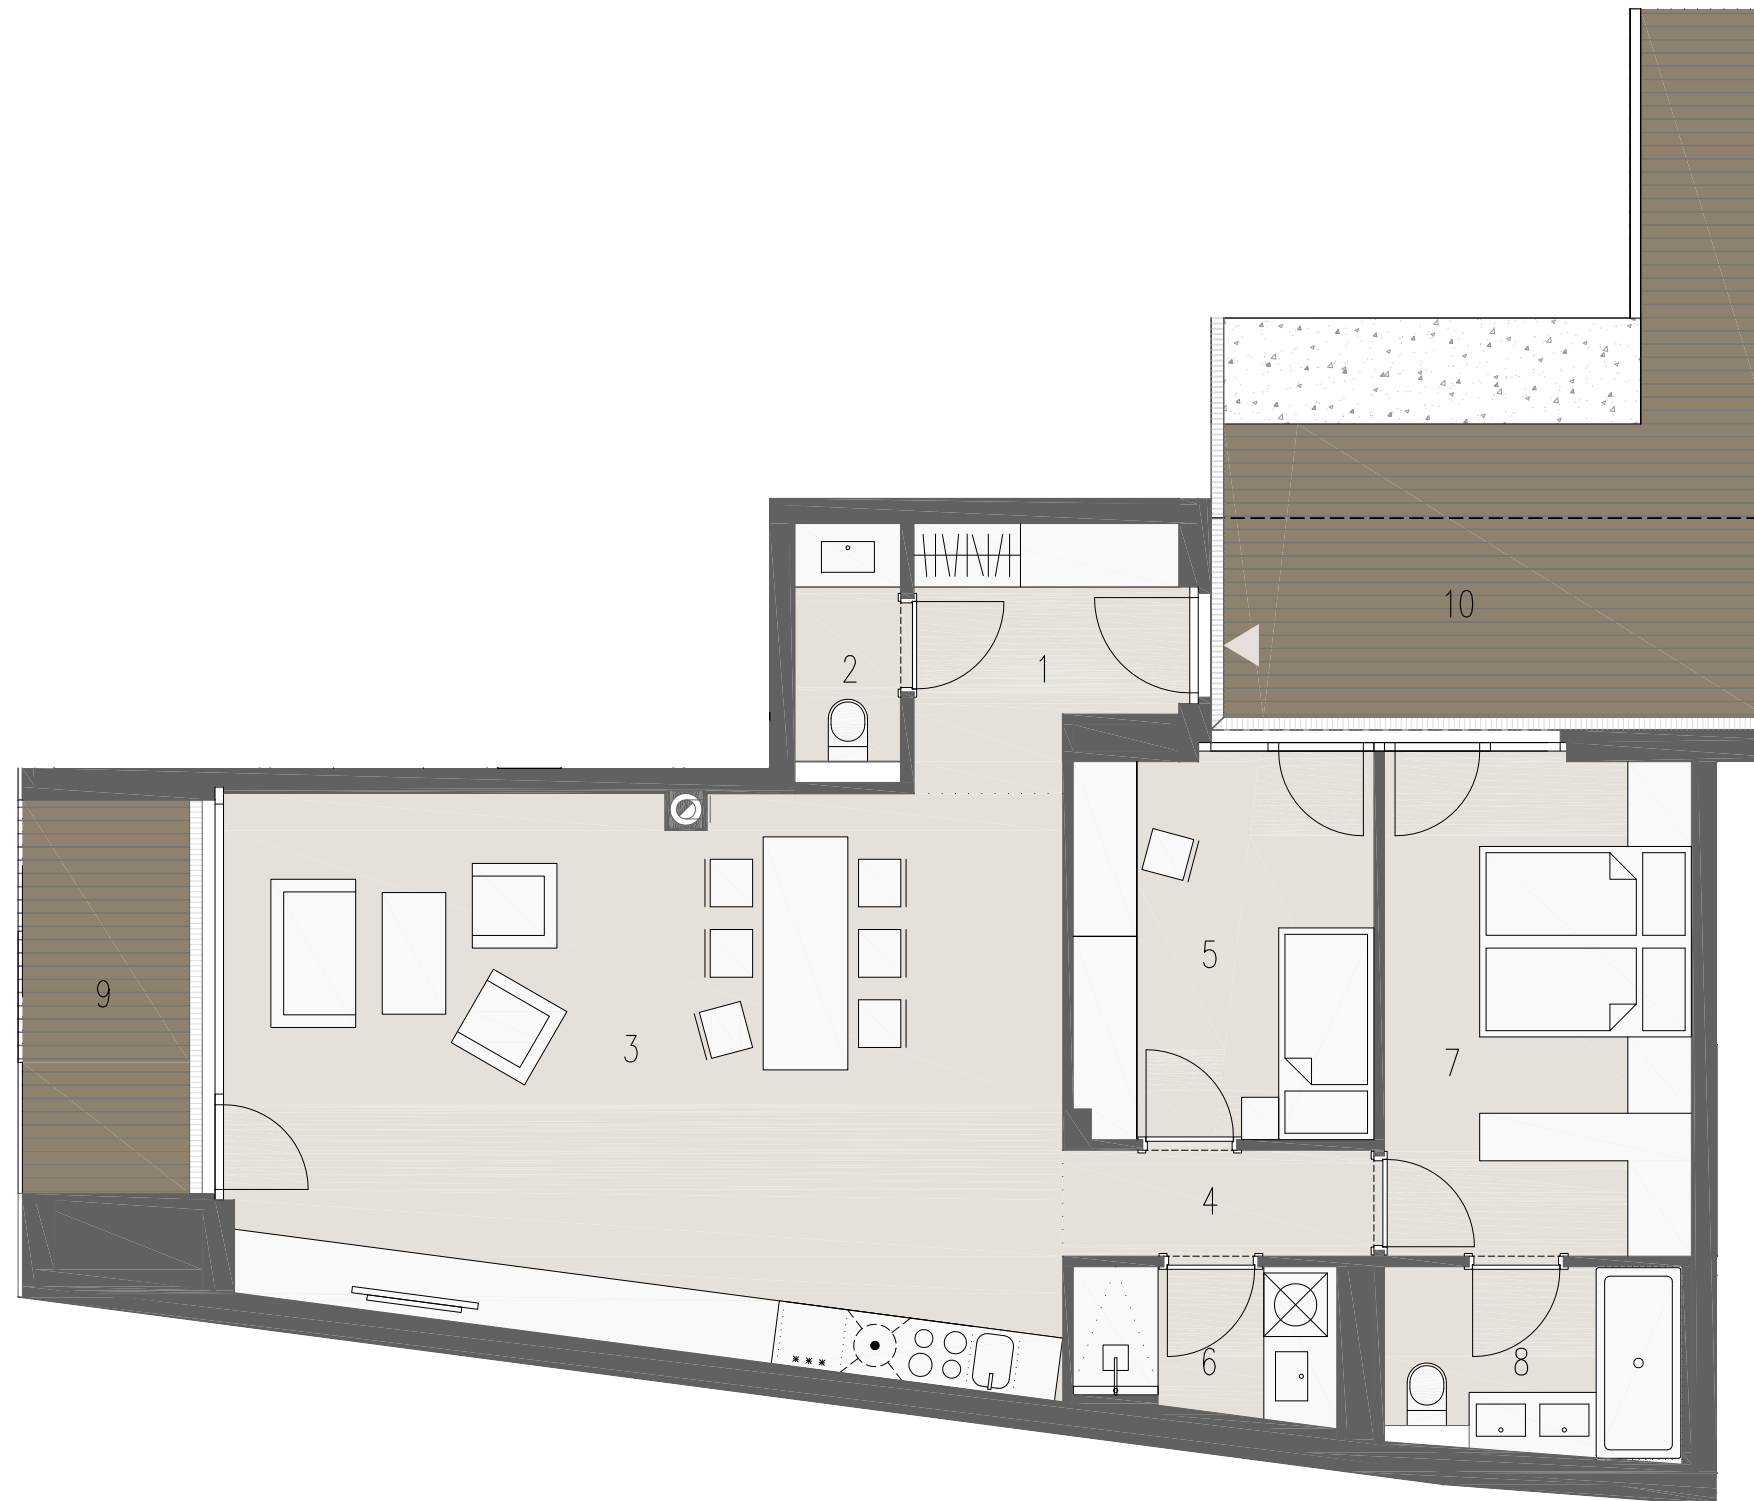

LUX

WOHNEN IM HERZEN VON MÖDLING
Neusiedler Straße 7 - 9, 2340 Mödling

TOP 1.3 STGH. 1 / EG

WNFL.: 84,47m²
LOGGIA: 6,77m²
TERRASSE: 23,97m²

1	VORRAUM	6	BAD 1
2	WC	7	ZIMMER 2
3	WOHNEN/KOCHEN	8	BAD 2
4	GANG	9	LOGGIA
5	ZIMMER 1	10	TERRASSE